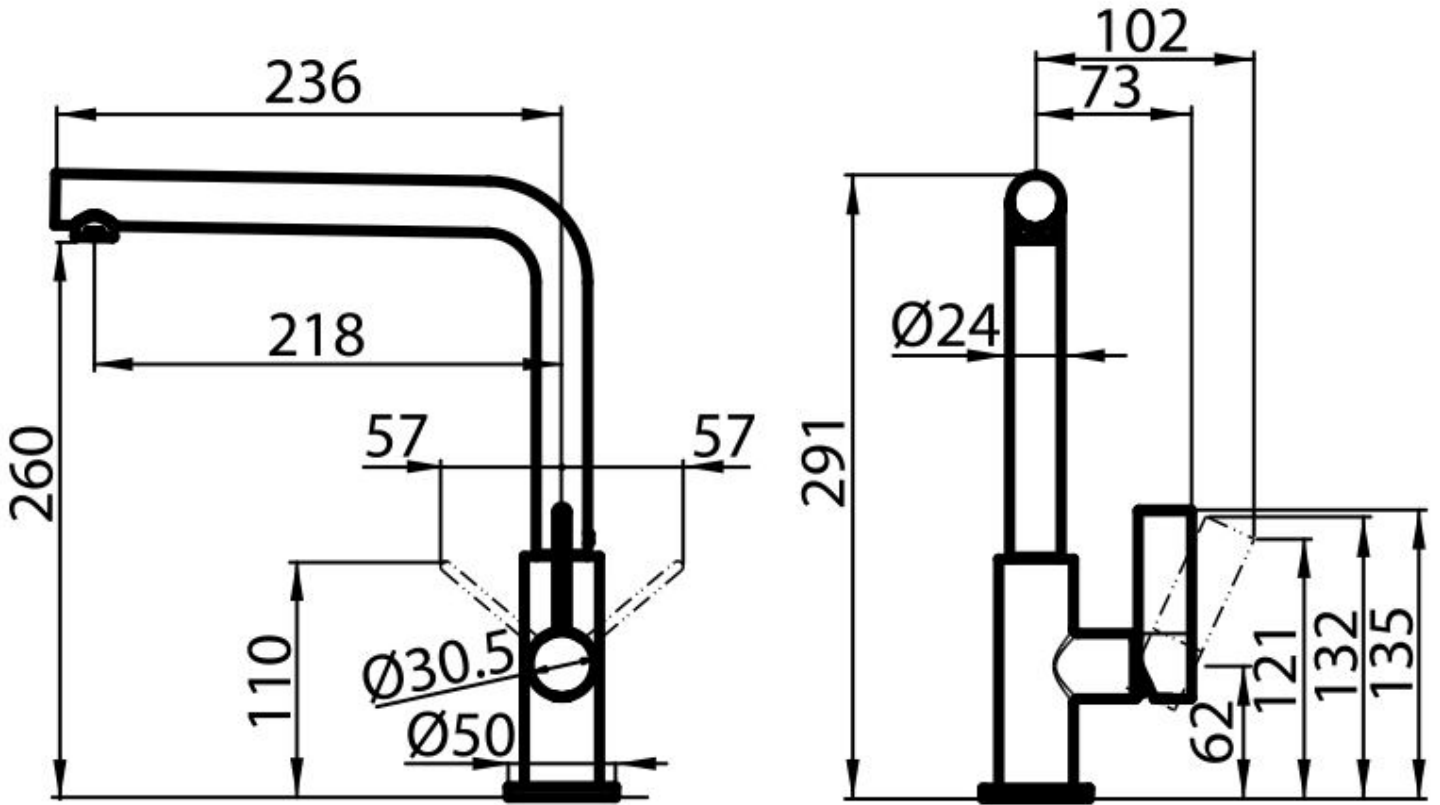

Base de apoyo \varnothing 50mm

Cartucho Con discos cerámicos

Orificio monomando \varnothing 35mm

Espacio posterior 35mm

Espesor máx encimera 40 mm

DIBUJOS TÉCNICOS

GALERÍA